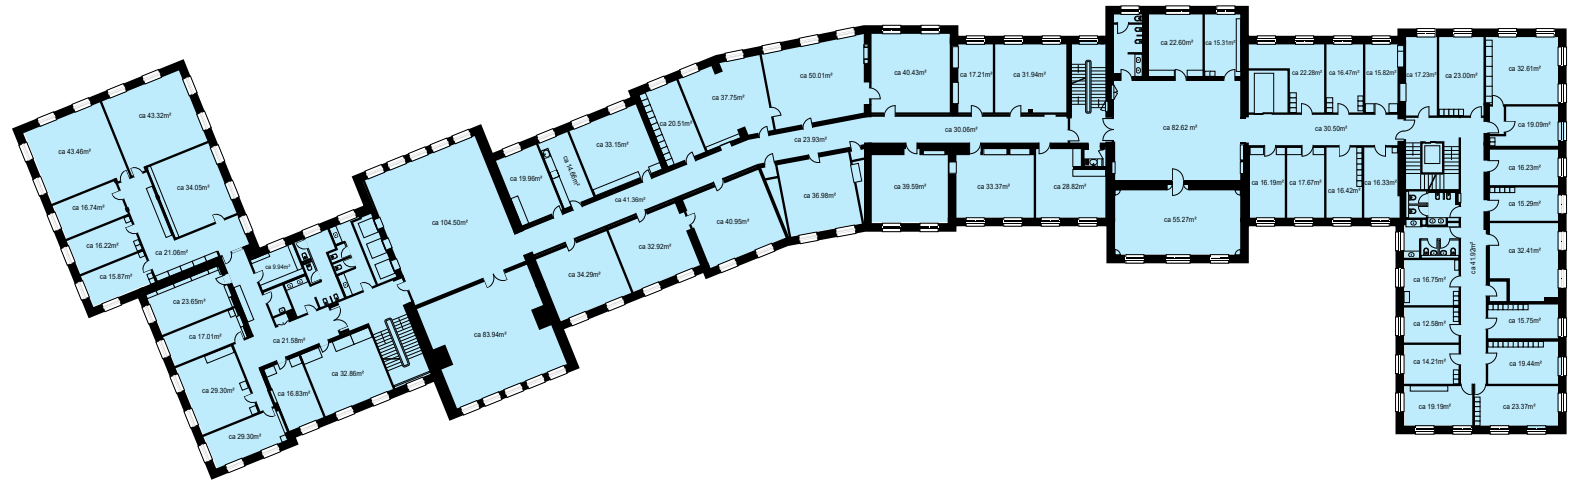

1. OG
2'041 m²

Livit
Real Estate Management

Livit AG Real Estate Management
Altstetterstrasse 124
8048 Zürich

k-141.ch

Änderungen und Abweichungen gegenüber den publizierten Angaben
bleiben ausdrücklich vorbehalten.